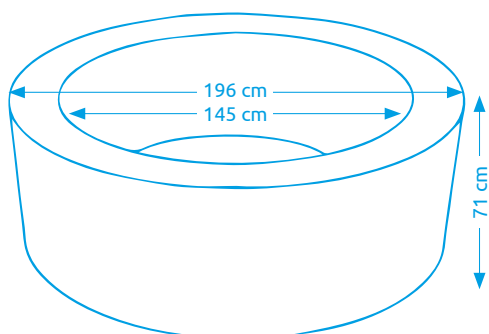

Vírivé bazény INTEX

Vírivý bazén PURE SPA - BUBBLE GREYWOOD DELUXE AP 4

Počet osôb:	4
Vnútorý/vonkajší priemer:	145 cm / 196 cm
Výška:	71 cm
Objem vody:	795 l
Počet trysiek:	140
Typ trysiek:	vzduchové
Teplotné rozpätie ohrevu:	10 - 40 °C
Príkion ohrevu vody:	2 200 W
Váha bez vody/s vodou:	38 kg / 833 kg

11400254

Vírivý bazén PURE SPA - BUBBLE GREYWOOD DELUXE AP 6

Počet osôb:	6
Vnútorý/vonkajší priemer:	165 cm / 216 cm
Výška:	71 cm
Objem vody:	1 098 l
Počet trysiek:	170
Typ trysiek:	vzduchové
Teplotné rozpätie ohrevu:	10 - 40 °C
Príkion ohrevu vody:	2 200 W
Váha bez vody/s vodou:	42 kg / 1 140 kg

11400255