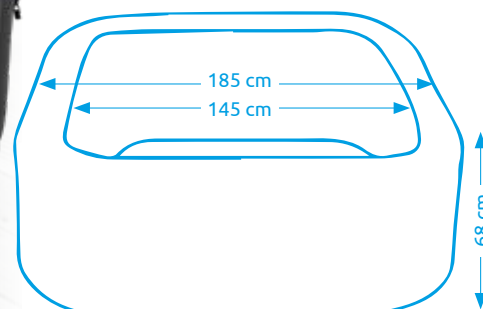

Vírivý bazén MSPA TEKAPO C-TE062

Počet osôb:	6
Vnútorňý/vonkajší priemer:	145 cm / 185 cm
Výška:	68 cm
Objem vody:	930 l
Počet trysiek:	132
Typ trysiek:	vzduchové
Teplotné rozpätie ohrevu:	max. 40 °C
Príkion ohrevu vody:	1 500 W
Riadiaca jednotka:	zabudovaná
Váha bez vody/s vodou:	26 kg / 956 kg

11400267