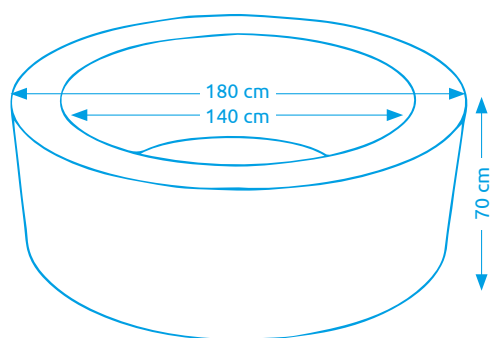

11400258

Vírivé bazény MSPA

Vírivý bazén MSPA BERGEN C-BE042

Počet osôb:	4
Vnútorňý/vonkajší priemer:	140 cm / 180 cm
Výška:	70 cm
Objem vody:	700 l
Počet trysiek:	118
Typ trysiek:	vzduchové
Teplotné rozpätie ohrevu:	max. 40 °C
Príkon ohrevu vody:	1 500 W
Riadiaca jednotka:	zabudovaná
Váha bez vody/s vodou:	24 kg / 724 kg

11400280

NOVINKA

Vírivý bazén MSPA PORTLAND P-PO063

NOVINKA

Počet osôb:	6
Vnútorňý/vonkajší priemer:	145 cm / 185 cm
Výška:	68 cm
Objem vody:	930 l
Počet trysiek:	132
Typ trysiek:	vzduchové
Teplotné rozpätie ohrevu:	max. 40 °C
Príkon ohrevu vody:	1500 W
Váha bez vody/s vodou:	37,5 kg / 967,5 kg