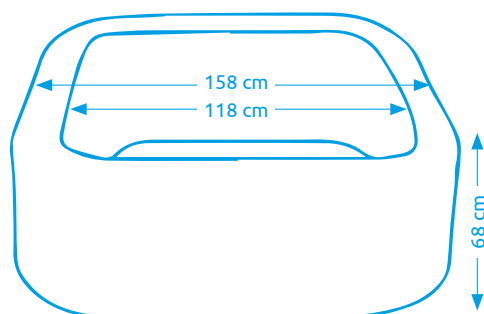

Vírivé bazény MSPA

Vírivý bazén MSPA TEKAPO C-TE042

Počet osôb:	4
Vnútorňý/vonkajší priemer:	118 cm / 158 cm
Výška:	68 cm
Objem vody:	650 l
Počet trysiek:	108
Typ trysiek:	vzduchové
Teplotné rozpätie ohrevu:	max. 40 °C
Príkion ohrevu vody:	1 500 W
Riadiaca jednotka:	zabudovaná
Váha bez vody/s vodou:	23 kg / 673 kg

11400266