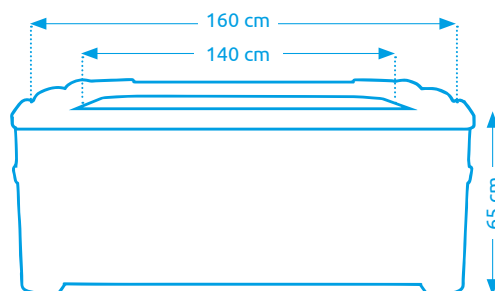

Vírivý bazén MSPA TRIBECA

Počet osôb:	6
Vnútorňý/vonkajší priemer:	140 cm / 160 cm
Výška:	65 cm
Objem vody:	850 l
Počet trysiek:	120
Typ trysiek:	vzduchové
Teplotné rozpätie ohrevu:	max. 40 °C
Príkion ohrevu vody:	2 200 W
Riadiaca jednotka:	externá
Váha bez vody/s vodou:	89 kg / 939 kg

11400268