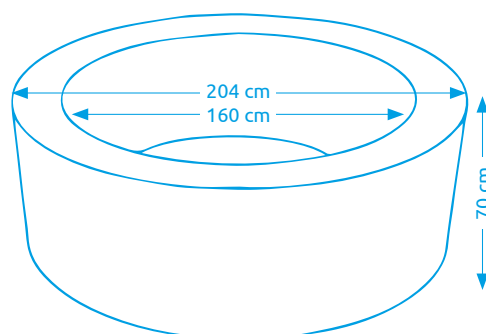

Vířivý bazén MSPA CARLTON M-CA061

Počet osôb:	6
Vnútorňý/vonkajší priemer:	160 cm / 204 cm
Výška:	70 cm
Objem vody:	930 l
Počet trysiek:	118 + 6
Typ trysiek:	vzduchové + hydromasážne
Teplotné rozpätie ohrevu:	max. 40 °C
Príkion ohrevu vody:	1 500 W
Riadiaci jednotka:	zabudovaná
Váha bez vody/s vodou:	46 kg / 976 kg

11400258