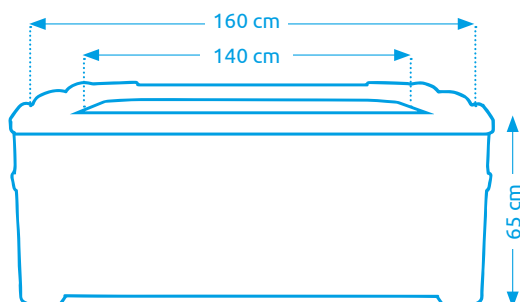

Vířivé bazény MSPA

Vířivý bazén MSPA OSLO

Počet osôb:	6
Vnútorňý/vonkajší priemer:	140 cm / 160 cm
Výška:	65 cm
Objem vody:	850 l
Počet trysiek:	120 + 8
Typ trysiek:	vzduchové + hydromasážní
Teplotné rozpätie ohrevu:	max. 40 °C
Príkion ohrevu vody:	2 200 W
Riadiaca jednotka:	externá
Váha bez vody/s vodou:	109 kg / 959 kg

11400269