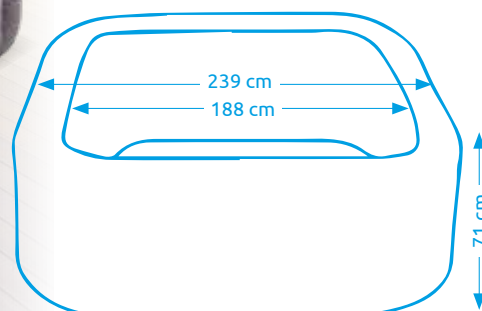

11400263

Technológia
FIBER-TECH

HWT
Systém

APLIKÁCIA
Wi-fi

Vírivé bazény INTEX

Vírivý bazén PURE SPA - JET & BUBBLE DELUXE HWS 4

Počet osôb:	4
Vnútorňý/vonkajší priemer:	150 cm / 201 cm
Výška:	71 cm
Objem vody:	795 l
Počet trysiek:	120 + 4
Typ trysiek:	vzduchové + hydromasážne
Teplotné rozpätie ohrevu:	10 - 40 °C
Príkion ohrevu vody:	2 200 W
Váha bez vody/s vodou:	61 kg / 856 kg