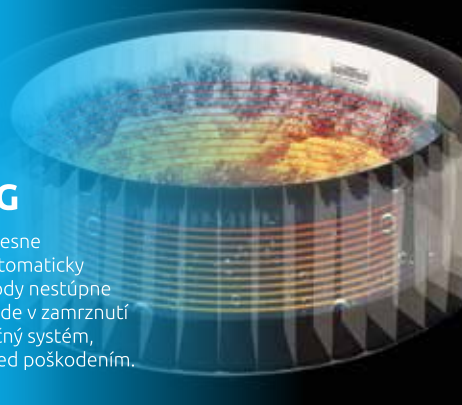

11400256

Technológia
FIBER-TECH

HWT
Systém

SALT WATER
Systém

APLIKÁCIA
Wi-fi

Vírivé bazény MSPA

MSPA je lídrom v odbore prenosných, nafukovacích víriviek. Široká ponuka obsahuje ako vírivky hydroterapeutické, tak aj vzduchové bublinkové. Robiť produkty múdrejšími a ohľaduplnejšími, umožniť používateľom znížiť únavnú obsluhu a údržbu; to je hnacia sila MSPA.

VÝHODY vírivých bazénov MSPA

RHINO TECH MATERIÁL

Vnútna konštrukcia vírivky je zložená z niekoľkých vrstiev. To poskytuje optimálnu pevnosť a vynikajúcu stabilitu.

ANTI-ICING

Ak teplota vody poklesne pod 1°C, ohrev sa automaticky pustí, kým teplota vody nestúpne na 3°C. To zabráni vode v zamrznutí a ochráni tak cirkulačný systém, čerpadlo a trubky pred poškodením.