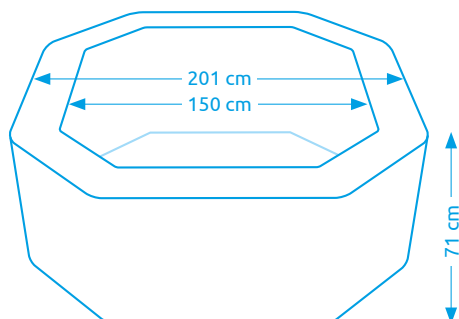

Vírivé bazény INTEX

Vírivý bazén PURE SPA - JET & BUBBLE DELUXE HWS 4

Počet osôb:	4
Vnútorňý/vonkajší priemer:	150 cm / 201 cm
Výška:	71 cm
Objem vody:	795 l
Počet trysiek:	120 + 4
Typ trysiek:	vzduchové + hydromasážne
Teplotné rozpätie ohrevu:	10 - 40 °C
Príkion ohrevu vody:	2 200 W
Váha bez vody/s vodou:	61 kg / 856 kg

11400242