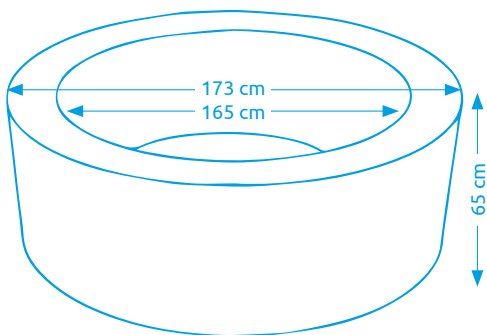

11400280

NOVINKA

Vírivý bazén MSPA PORTLAND P-PO063

NOVINKA

Počet osôb:	6
Vnútorňý/vonkajší priemer:	145 cm / 185 cm
Výška:	68 cm
Objem vody:	930 l
Počet trysiek:	132
Typ trysiek:	vzduchové
Teplotné rozpätie ohrevu:	max. 40 °C
Príkon ohrevu vody:	1500 W
Váha bez vody/s vodou:	37,5 kg / 967,5 kg

11400274

Vírivé bazény MSPA

Vírivý bazén MSPA DUET F-DU062W

NOVINKA

Počet osôb:	6
Vnútorňý/vonkajší priemer:	165 cm / 173 cm
Výška:	65 cm
Objem vody:	930 l
Počet trysiek:	138
Typ trysiek:	vzduchové
Teplotné rozpätie ohrevu:	max. 40 °C
Príkion ohrevu vody:	2 200 W
Riadiaca jednotka:	externí
Váha bez vody/s vodou:	40,5 kg / 970,5 kg

Vírivý bazén MSPA TRIBECA

Počet osôb:	6
Vnútorňý/vonkajší priemer:	140 cm / 160 cm
Výška:	65 cm
Objem vody:	850 l
Počet trysiek:	120
Typ trysiek:	vzduchové
Teplotné rozpätie ohrevu:	max. 40 °C
Príkion ohrevu vody:	2 200 W
Riadiaca jednotka:	externá
Váha bez vody/s vodou:	89 kg / 939 kg