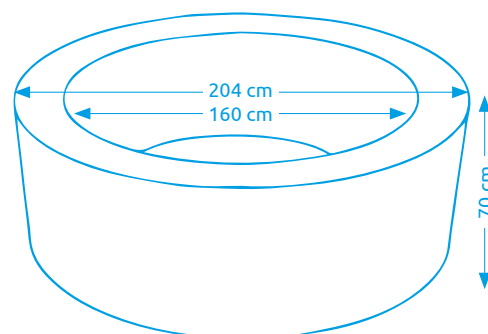

Vírivý bazén MSPA RIMBA U-RB061

Počet osôb:	6
Vnútorňý/vonkajší priemer:	160 cm / 204 cm
Výška:	70 cm
Objem vody:	930 l
Počet trysiek:	170
Typ trysiek:	vzduchové
Teplotné rozpätie ohrevu:	max. 40 °C
Príkion ohrevu vody:	1 500 W
Riadiaca jednotka:	zabudovaná
Váha bez vody/s vodou:	37,5 kg / 967,5 kg

11400252