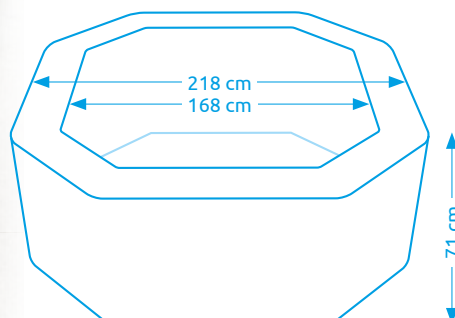

Technológia
FIBER-TECH

HWT
Systém

SALT WATER
Systém

APLIKÁCIA
Wi-fi