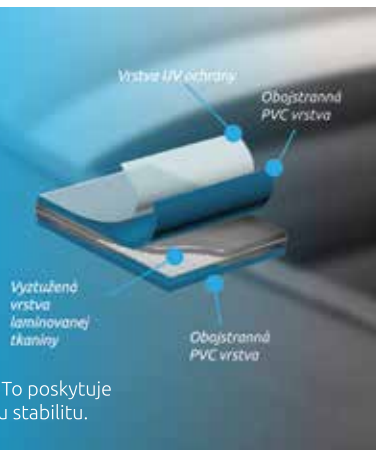

11400256

Technológia
FIBER-TECH

HWT
Systém

SALT WATER
Systém

APLIKÁCIA
Wi-fi

Vírivé bazény MSPA

MSPA je lídrom v odbore prenosných, nafukovacích víriviek. Široká ponuka obsahuje ako vírivky hydroterapeutické, tak aj vzduchové bublinkové. Robiť produkty múdrejšími a ohľaduplnejšími, umožniť používateľom znížiť únavnú obsluhu a údržbu; to je hnacia sila MSPA.

VÝHODY vírivých bazénov MSPA

RHINO TECH MATERIÁL

Vnútna konštrukcia vírivky je zložená z niekoľkých vrstiev. To poskytuje optimálnu pevnosť a vynikajúcu stabilitu.

ANTI-ICING

Ak teplota vody poklesne pod 1°C, ohrev sa automaticky pustí, kým teplota vody nestúpne na 3°C. To zabráni vode v zamrznutí a ochráni tak cirkulačný systém, čerpadlo a trubky pred poškodením.