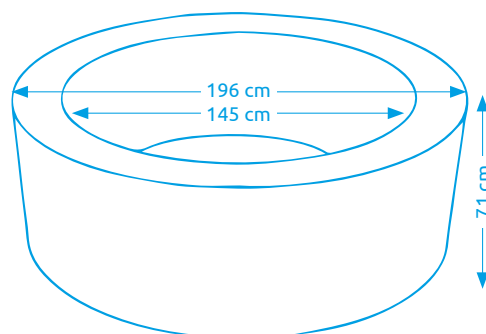

Počet osôb:	4
Vnútorňý/vonkajší priemer:	145 cm / 196 cm
Výška:	71 cm
Objem vody:	795 l
Počet trysiek:	120
Typ trysiek:	vzduchové
Teplotné rozpätie ohrevu:	20 - 40 °C
Príkion ohrevu vody:	2 200 W
Váha bez vody/s vodou:	40 kg / 835 kg

11400217