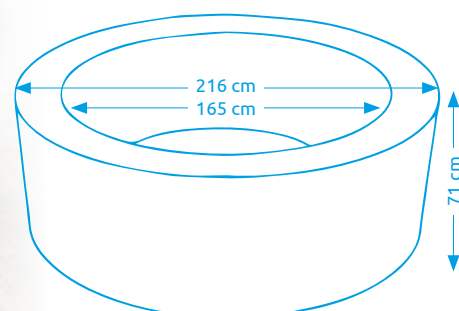

Vírivé bazény INTEX

Vírivý bazén PURE SPA - BUBBLE GREYWOOD DELUXE AP 4

Počet osôb:	4
Vnútorý/vonkajší priemer:	145 cm / 196 cm
Výška:	71 cm
Objem vody:	795 l
Počet trysiek:	140
Typ trysiek:	vzduchové
Teplotné rozpätie ohrevu:	10 - 40 °C
Príkion ohrevu vody:	2 200 W
Váha bez vody/s vodou:	38 kg / 833 kg

11400254

Vírivý bazén PURE SPA - BUBBLE GREYWOOD DELUXE AP 6

Počet osôb:	6
Vnútorý/vonkajší priemer:	165 cm / 216 cm
Výška:	71 cm
Objem vody:	1 098 l
Počet trysiek:	170
Typ trysiek:	vzduchové
Teplotné rozpätie ohrevu:	10 - 40 °C
Príkion ohrevu vody:	2 200 W
Váha bez vody/s vodou:	42 kg / 1 140 kg

11400255