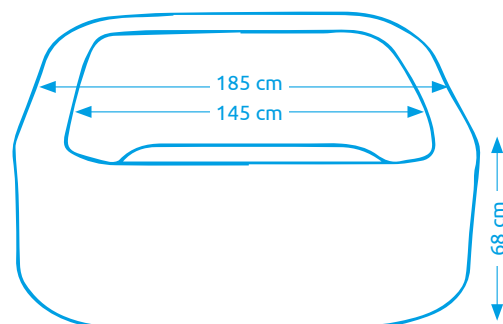

11400280

NOVINKA

Vírivý bazén MSPA PORTLAND P-PO063

NOVINKA

Počet osôb:	6
Vnútorňý/vonkajší priemer:	145 cm / 185 cm
Výška:	68 cm
Objem vody:	930 l
Počet trysiek:	132
Typ trysiek:	vzduchové
Teplotné rozpätie ohrevu:	max. 40 °C
Príkon ohrevu vody:	1500 W
Váha bez vody/s vodou:	37,5 kg / 967,5 kg

11400274

Vírivé bazény MSPA

Vírivý bazén MSPA DUET F-DU062W

NOVINKA

Počet osôb:	6
Vnútorňý/vonkajší priemer:	165 cm / 173 cm
Výška:	65 cm
Objem vody:	930 l
Počet trysiek:	138
Typ trysiek:	vzduchové
Teplotné rozpätie ohrevu:	max. 40 °C
Príkion ohrevu vody:	2 200 W
Riadiaca jednotka:	externí
Váha bez vody/s vodou:	40,5 kg / 970,5 kg

Vírivý bazén MSPA TRIBECA

Počet osôb:	6
Vnútorňý/vonkajší priemer:	140 cm / 160 cm
Výška:	65 cm
Objem vody:	850 l
Počet trysiek:	120
Typ trysiek:	vzduchové
Teplotné rozpätie ohrevu:	max. 40 °C
Príkion ohrevu vody:	2 200 W
Riadiaca jednotka:	externá
Váha bez vody/s vodou:	89 kg / 939 kg