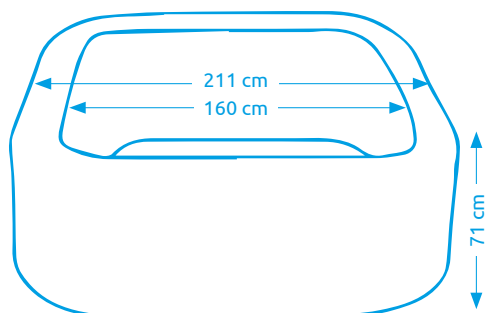

11400262

Technológia
FIBER-TECH

HWT
Systém

APLIKÁCIA
Wi-fi

Vírivý bazén GREYSTONE DELUXE BUBBLE SPA 6

Počet osôb:	6
Vnútorňý/vonkajší priemer:	144 cm / 195 cm
Výška:	71 cm
Objem vody:	1 098 l
Počet trysiek:	170
Typ trysiek:	vzduchové
Teplotné rozpätie ohrevu:	10 - 40 °C
Príkion ohrevu vody:	2 200 W
Váha bez vody/s vodou:	46 kg / 1 144 kg

11400263

Technológia
FIBER-TECH

HWT
Systém

APLIKÁCIA
Wi-fi

Vírivé bazény INTEX

Vírivý bazén PURE SPA - JET & BUBBLE DELUXE HWS 4

Počet osôb:	4
Vnútorňý/vonkajší priemer:	150 cm / 201 cm
Výška:	71 cm
Objem vody:	795 l
Počet trysiek:	120 + 4
Typ trysiek:	vzduchové + hydromasážne
Teplotné rozpätie ohrevu:	10 - 40 °C
Príkion ohrevu vody:	2 200 W
Váha bez vody/s vodou:	61 kg / 856 kg