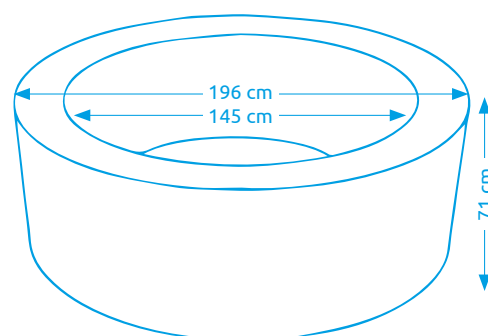

Vírivý bazén PURE SPA - BUBBLE PLUS

Počet osôb:	4
Vnútorňý/vonkajší priemer:	145 cm / 196 cm
Výška:	71 cm
Objem vody:	795 l
Počet trysiek:	140
Typ trysiek:	vzduchové
Teplotné rozpätie ohrevu:	20 - 40 °C
Príkon ohrevu vody:	2 200 W
Váha bez vody/s vodou:	38 kg / 833 kg

11400212

Technológia
FIBER-TECH

HWT
Systém