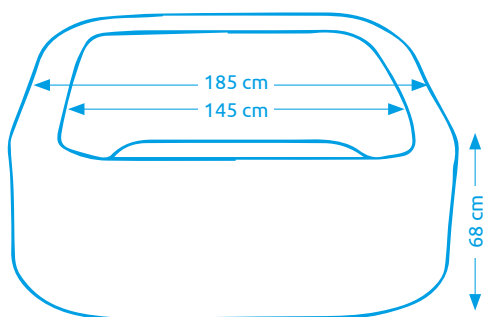

11400249

Vírivý bazén MSPA RIMBA U-RB061

Počet osôb:	6
Vnútorňý/vonkajší priemer:	160 cm / 204 cm
Výška:	70 cm
Objem vody:	930 l
Počet trysiek:	170
Typ trysiek:	vzduchové
Teplotné rozpätie ohrevu:	max. 40 °C
Príkion ohrevu vody:	1 500 W
Riadiaca jednotka:	zabudovaná
Váha bez vody/s vodou:	37,5 kg / 967,5 kg

11400252

Vířivé bazény MSPA

Vířivý bazén MSPA OTIUM M-OT062

Počet osôb:	6
Vnútorňý/vonkajší priemer:	145 cm / 185 cm
Výška:	68 cm
Objem vody:	930 l
Počet trysiek:	125 + 6
Typ trysiek:	vzduchové + hydromasážne
Teplotné rozpätie ohrevu:	max. 40 °C
Príkion ohrevu vody:	2 200 W
Riadiaci jednotka:	zabudovaná
Váha bez vody/s vodou:	46 kg / 976 kg

11400272

Vířivý bazén MSPA CARLTON M-CA061

Počet osôb:	6
Vnútorňý/vonkajší priemer:	160 cm / 204 cm
Výška:	70 cm
Objem vody:	930 l
Počet trysiek:	118 + 6
Typ trysiek:	vzduchové + hydromasážne
Teplotné rozpätie ohrevu:	max. 40 °C
Príkion ohrevu vody:	1 500 W
Riadiaci jednotka:	zabudovaná
Váha bez vody/s vodou:	46 kg / 976 kg