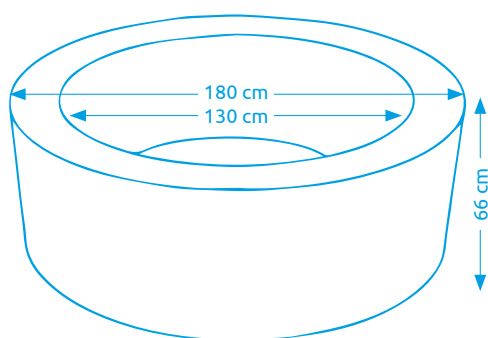

11400275

NOVINKA

Technologie
FIBER-TECH

HWT
System

Vírivý bazén PURE SPA - BUBBLE PLUS

Počet osôb:	4
Vnútorňý/vonkajší priemer:	145 cm / 196 cm
Výška:	71 cm
Objem vody:	795 l
Počet trysiek:	140
Typ trysiek:	vzduchové
Teplotné rozpätie ohrevu:	20 - 40 °C
Príkon ohrevu vody:	2 200 W
Váha bez vody/s vodou:	38 kg / 833 kg