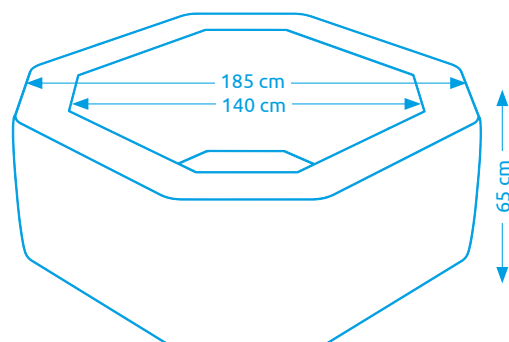

Vírivý bazén Marimex **AQUAMAR 6003**

Počet osôb:	6
Vnútorňý/vonkajší priemer:	140 cm / 185 cm
Výška:	65 cm
Objem vody:	1 000 l
Počet trysiek:	130
Typ trysiek:	vzduchové
Teplotné rozpätie ohrevu:	20 - 40 °C
Príkion ohrevu vody:	1 800 W
Váha bez vody / s vodou:	21 kg / 1021 kg

11400261