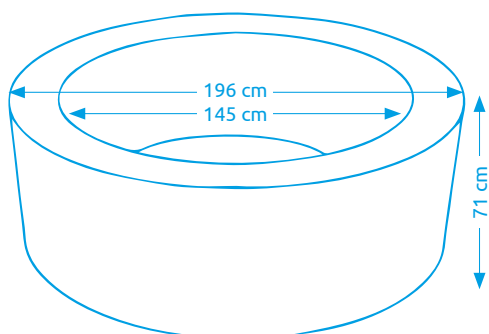

Vírivé bazény INTEX

Vírivý bazén PURE SPA - BUBBLE GREYWOOD DELUXE AP 4

Počet osôb:	4
Vnútorňý/vonkajší priemer:	145 cm / 196 cm
Výška:	71 cm
Objem vody:	795 l
Počet trysiek:	140
Typ trysiek:	vzduchové
Teplotné rozpätie ohrevu:	10 - 40 °C
Príkion ohrevu vody:	2 200 W
Váha bez vody/s vodou:	38 kg / 833 kg

11400254

Vírivý bazén PURE SPA - BUBBLE GREYWOOD DELUXE AP 6

Počet osôb:	6
Vnútorňý/vonkajší priemer:	165 cm / 216 cm
Výška:	71 cm
Objem vody:	1 098 l
Počet trysiek:	170
Typ trysiek:	vzduchové
Teplotné rozpätie ohrevu:	10 - 40 °C
Príkion ohrevu vody:	2 200 W
Váha bez vody/s vodou:	42 kg / 1 140 kg

11400255