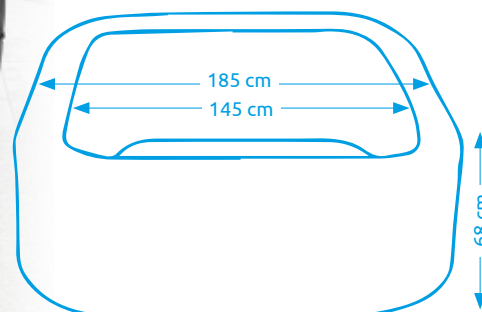

Vírivý bazén MSPA TEKAPO C-TE061

Počet osôb:	6
Vnútorňý/vonkajší priemer:	145 cm / 185 cm
Výška:	68 cm
Objem vody:	930 l
Počet trysiek:	132
Typ trysiek:	vzduchové
Teplotné rozpätie ohrevu:	max. 40 °C
Príkion ohrevu vody:	1 500 W
Váha bez vody/s vodou:	26 kg / 956 kg

11400248