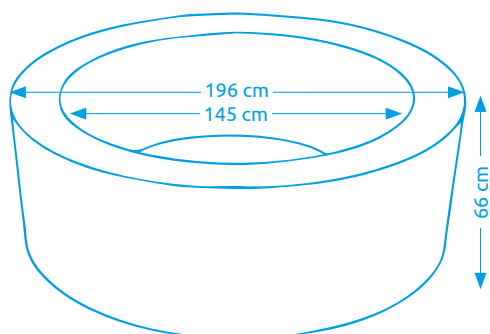

Vírivé bazény INTEX

Vírivý bazén SIMPLE SPA - BUBBLE

Počet osôb:	4
Vnútorňý/vonkajší priemer:	145 cm / 196 cm
Výška:	66 cm
Objem vody:	795 l
Počet trysiek:	100
Typ trysiek:	vzduchové
Teplotné rozpätie ohrevu:	20 - 40 °C
Príkion ohrevu vody:	2 200 W
Váha bez vody/s vodou:	36 kg / 831 kg

11400246