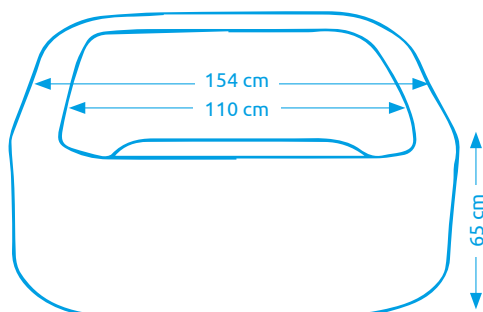

Vírivé bazény **AQUAMAR**

Vírivý bazén Marimex **AQUAMAR 4002**

NOVINKA

Počet osôb:	4
Vnútorňý / vonkajší priemer:	110 cm / 154 cm
Výška:	65 cm
Objem vody:	600 l
Počet trysiek:	110
Typ trysiek:	vzduchové
Teplotné rozpätie ohrevu:	20 - 40 °C
Príkion ohrevu vody:	1 800 W
Váha bez vody / s vodou:	19 kg / 619 kg

11400260