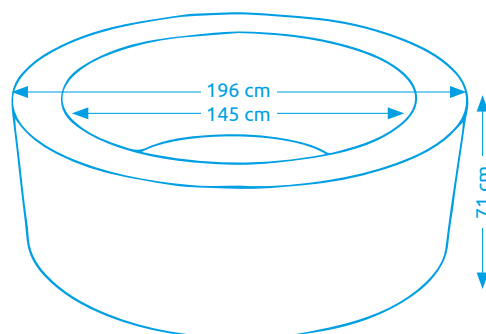

Vírivý bazén PURE SPA - BUBBLE PLUS

Počet osôb:	4
Vnútorňý/vonkajší priemer:	145 cm / 196 cm
Výška:	71 cm
Objem vody:	795 l
Počet trysiek:	140
Typ trysiek:	vzduchové
Teplotné rozpätie ohrevu:	20 - 40 °C
Príkion ohrevu vody:	2 200 W
Váha bez vody/s vodou:	38 kg / 833 kg

11400212