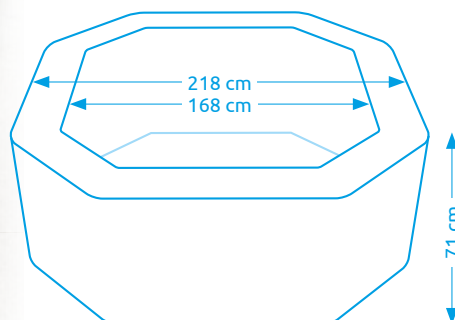

Vírivý bazén PURE SPA - JET & BUBBLE DELUXE HWS 6

Počet osôb:	6
Vnútorňý/vonkajší priemer:	168 cm / 218 cm
Výška:	71 cm
Objem vody:	1 098 l
Počet trysiek:	140 + 6
Typ trysiek:	vzduchové + hydromasážny
Teplotné rozpätie ohrevu:	10 - 40 °C
Príkion ohrevu vody:	2 200 W
Váha bez vody/s vodou:	67 kg / 1 165 kg

11400256