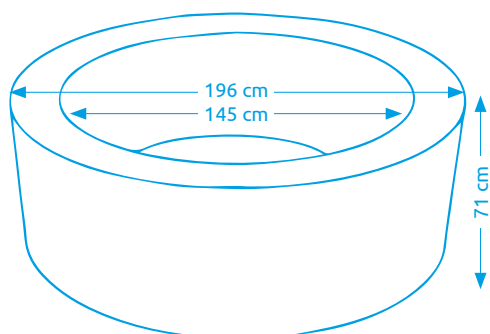

Vírivé bazény INTEX

Vírivý bazén PURE SPA - BUBBLE HWS

Počet osôb:	4
Vnútrotný/vonkajší priemer:	145 cm / 196 cm
Výška:	71 cm
Objem vody:	795 l
Počet trysiek:	120
Typ trysiek:	vzduchové
Teplotné rozpätie ohrevu:	20 - 40 °C
Príkion ohrevu vody:	2 200 W
Váha bez vody/s vodou:	40 kg / 835 kg

11400217