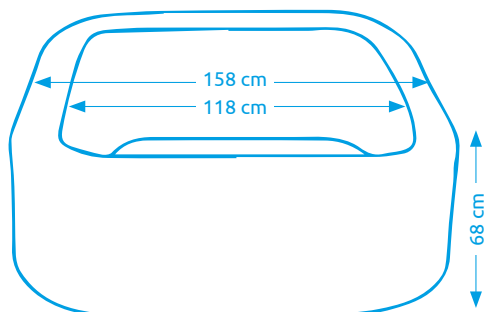

Nízka hmotnosť a prenosnosť.

DETSKÁ POISTKA

Umožňuje rodičom uzamknúť vírivku a zabrániť nechcenému prístupu.

Vírivé bazény MSPA

Vírivý bazén MSPA TEKAPO C-TE041

Počet osôb:	4
Vnútorňý/vonkajší priemer:	118 cm / 158 cm
Výška:	68 cm
Objem vody:	650 l
Počet trysiek:	108
Typ trysiek:	vzduchové
Teplotné rozpätie ohrevu:	max. 40 °C
Príkion ohrevu vody:	1 500 W
Váha bez vody/s vodou:	23 kg / 673 kg

11400247

Vírivý bazén MSPA TEKAPO C-TE061

Počet osôb:	6
Vnútorňý/vonkajší priemer:	145 cm / 185 cm
Výška:	68 cm
Objem vody:	930 l
Počet trysiek:	132
Typ trysiek:	vzduchové
Teplotné rozpätie ohrevu:	max. 40 °C
Príkion ohrevu vody:	1 500 W
Váha bez vody/s vodou:	26 kg / 956 kg