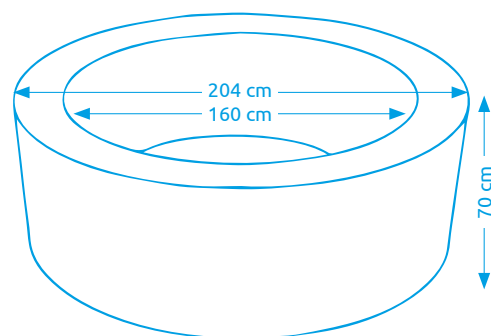

Vírivý bazén MSPA STARRY C-ST061

Počet osôb:	6
Vnútrotný/vonkajší priemer:	160 cm / 204 cm
Výška:	70 cm
Objem vody:	930 l
Počet trysiek:	138
Typ trysiek:	vzduchové
Teplotné rozpätie ohrevu:	max. 40 °C
Príkion ohrevu vody:	1 500 W
Váha bez vody/s vodou:	27 kg / 957 kg

11400250