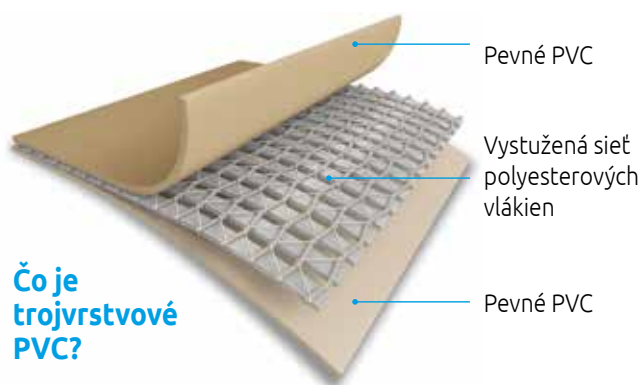

11400261

Vírivé bazény INTEX

Jednoduchosť použitia, unikátna technológia a luxusný vzhľad stavajú vírivé bazény Intex na vrchol rebríčka nafukovacích vírivých bazénov. Punc výnimočnosti a nadštandardu spočíva najmä vo vyhrievaných vzduchových bublinkách a v elektronickom systéme zmäkčovania tvrdej vody.

3 VÝHODY vírivých bazénov Pure spa

Odolná technológia
FIBER-TECH

Zabudovaný **Hard Water Treatment System**

Vyhrievanie vzduchových bublín druhotným teplom

FIBER-TECH technológia

Inovatívna technológia FIBER-TECH predstavuje vnútornú konštrukciu vírivého bazéna zloženú z tisícok vysoko kvalitných polyesterových vlákien. V priebehu času nestarne a disponuje úžasnou trvanlivosťou a komfortom. Poskytuje optimálnu pevnosť a vynikajúcu štruktúrnu stabilitu.

Čo je trojvrstvé PVC?

Pevné PVC

Vystužená sieť polyesterových vlákien

Pevné PVC

HARD-WATER system

Zabudovaný Hard water system zmäkčuje vodu a robí ju šetrnejšiu k pokožke, plavkám, aj samotnému mechanizmu vírivého bazéna. Svojím pôsobením tak predlžuje životnosť celého vírivého bazéna.

Tvrdá voda obmedzuje prietok filtračným zariadením a skracuje životnosť vašej vírivkej vane.

HWS systém generuje elektromagnetické pole, ktoré z vápnika a ďalších minerálov vytvorí väčšie kryštály.

Suspenzia z kryštálov tvrdej vody je zachytená vo filtrovacej kartuši a do vírivky je vrátená iba mäkká voda.