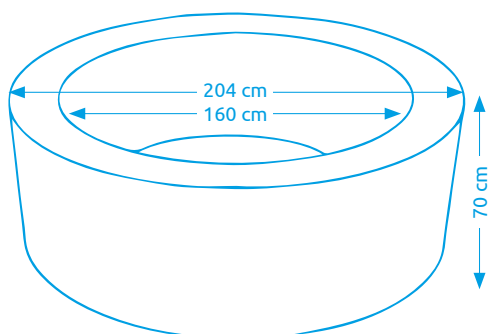

11400247

Vírivý bazén MSPA TEKAPO C-TE061

Počet osôb:	6
Vnútorňý/vonkajší priemer:	145 cm / 185 cm
Výška:	68 cm
Objem vody:	930 l
Počet trysiek:	132
Typ trysiek:	vzduchové
Teplotné rozpätie ohrevu:	max. 40 °C
Príkion ohrevu vody:	1 500 W
Váha bez vody/s vodou:	26 kg / 956 kg

11400248

Vírivé bazény MSPA

Vírivý bazén MSPA OTTOMAN C-OM061

Počet osôb:	6
Vnútrotný/vonkajší priemer:	160 cm / 204 cm
Výška:	70 cm
Objem vody:	930 l
Počet trysiek:	138
Typ trysiek:	vzduchové
Teplotné rozpätie ohrevu:	max. 40 °C
Príkion ohrevu vody:	1 500 W
Váha bez vody/s vodou:	26,5 kg / 956,5 kg

11400249

Vírivý bazén MSPA STARRY C-ST061

Počet osôb:	6
Vnútrotný/vonkajší priemer:	160 cm / 204 cm
Výška:	70 cm
Objem vody:	930 l
Počet trysiek:	138
Typ trysiek:	vzduchové
Teplotné rozpätie ohrevu:	max. 40 °C
Príkion ohrevu vody:	1 500 W
Váha bez vody/s vodou:	27 kg / 957 kg