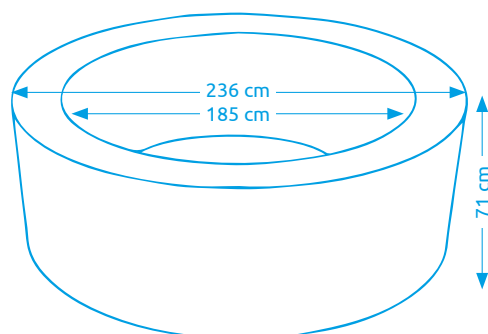

Vírivý bazén PURE SPA - BUBBLE HWS 8

Počet osôb:	8
Vnútrotný/vonkajší priemer:	185 cm / 236 cm
Výška:	71 cm
Objem vody:	1 340 l
Počet trysiek:	170
Typ trysiek:	vzduchové
Teplotné rozpätie ohrevu:	20 - 40 °C
Príkion ohrevu vody:	2 200 W
Váha bez vody/s vodou:	45,2 kg / 1 385 kg

11400253