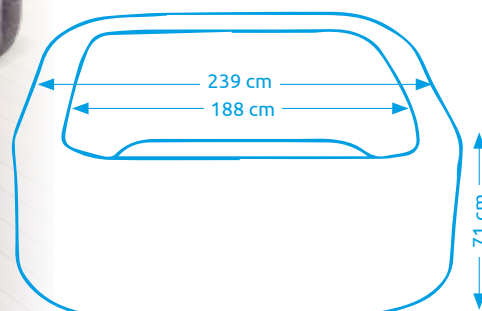

Vírivé bazény INTEX

Vírivý bazén GREYSTONE DELUXE BUBBLE SPA

Počet osôb:	4
Vnútorňý/vonkajší priemer:	160 cm / 211 cm
Výška:	71 cm
Objem vody:	795 l
Počet trysiek:	140
Typ trysiek:	vzduchové
Teplotné rozpätie ohrevu:	10 - 40 °C
Príkion ohrevu vody:	2 200 W
Váha bez vody/s vodou:	41 kg / 836 kg

11400262

NOVINKA

NOVINKA

Vírivý bazén GREYSTONE DELUXE BUBBLE SPA 6

Počet osôb:	6
Vnútorňý/vonkajší priemer:	188 cm / 239 cm
Výška:	71 cm
Objem vody:	1 098 l
Počet trysiek:	170
Typ trysiek:	vzduchové
Teplotné rozpätie ohrevu:	10 - 40 °C
Príkion ohrevu vody:	2 200 W
Váha bez vody/s vodou:	46 kg / 1 144 kg

11400263