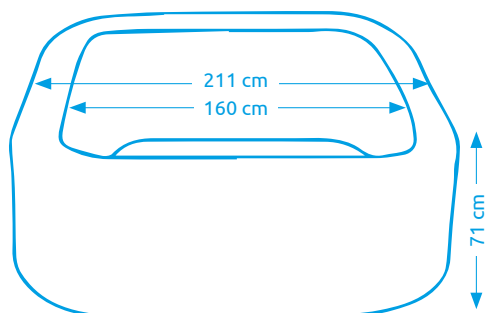

NOVINKA

Vírivý bazén GREYSTONE DELUXE BUBBLE SPA 6

Počet osôb:	6
Vnútorňý/vonkajší priemer:	188 cm / 239 cm
Výška:	71 cm
Objem vody:	1 098 l
Počet trysiek:	170
Typ trysiek:	vzduchové
Teplotné rozpätie ohrevu:	10 - 40 °C
Príkion ohrevu vody:	2 200 W
Váha bez vody/s vodou:	46 kg / 1 144 kg

11400263