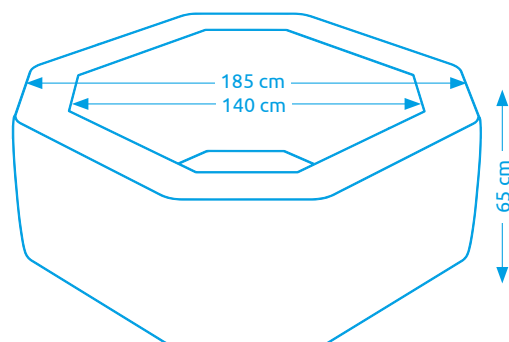

Vírivý bazén Marimex **AQUAMAR 6003**

NOVINKA

Počet osôb:	6
Vnútorňý / vonkajší priemer:	140 cm / 185 cm
Výška:	65 cm
Objem vody:	1 000 l
Počet trysiek:	130
Typ trysiek:	vzduchové
Teplotné rozpätie ohrevu:	20 - 40 °C
Príkion ohrevu vody:	1 800 W
Váha bez vody / s vodou:	21 kg / 1021 kg

11400261