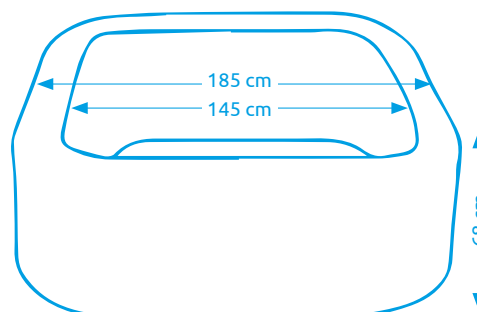

Vířivý bazén MSPA OTIUM M-OT061

Počet osôb:	6
Vnútorňý/vonkajší priemer:	145 cm / 185 cm
Výška:	68 cm
Objem vody:	930 l
Počet trysiek:	125 + 6
Typ trysiek:	vzduchové + hydromasážne
Teplotné rozpätie ohrevu:	max. 40 °C
Príkion ohrevu vody:	1 500 W
Váha bez vody/s vodou:	46 kg / 976 kg

11400259