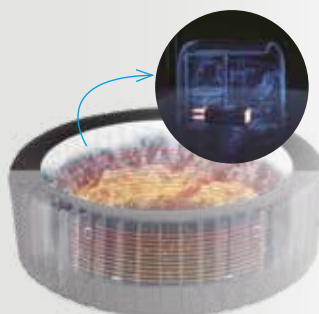

11400256

Vírivé bazény MSPA

MSPA je lídrom v odbore prenosných, nafukovacích víriviek. Široká ponuka obsahuje ako vírivky hydroterapeutické, tak aj vzduchové bublinkové. Robiť produkty múdrejšími a ohľaduplnejšími, umožniť používateľom znížiť únavnú obsluhu a údržbu; to je hnacia sila MSPA.

TECHNOLÓGIA MSPA

- INTELIGENCIA -

M-ONE automatické nafukovanie

Stlačte BUBBLE + UP, integrovaný merač bude neustále monitorovať tlak vzduchu a automaticky zastaví nafukovanie, keď je dosiahnutá ideálna úroveň tlaku.