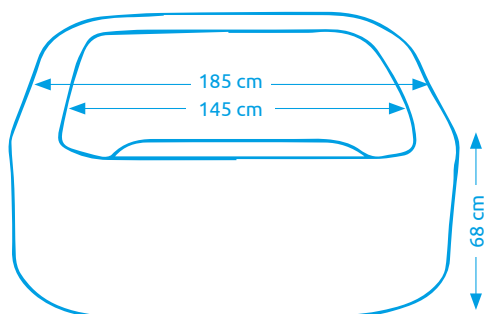

11400249

Vírivý bazén MSPA STARRY C-ST061

Počet osôb:	6
Vnútrotný/vonkajší priemer:	160 cm / 204 cm
Výška:	70 cm
Objem vody:	930 l
Počet trysiek:	138
Typ trysiek:	vzduchové
Teplotné rozpätie ohrevu:	max. 40 °C
Príkion ohrevu vody:	1 500 W
Váha bez vody/s vodou:	27 kg / 957 kg

11400250

Vírivé bazény MSPA

Vírivý bazén MSPA VITO U-VT061

Počet osôb:	6
Vnútorňý/vonkajší priemer:	145 cm / 185 cm
Výška:	68 cm
Objem vody:	930 l
Počet trysiek:	132
Typ trysiek:	vzduchové
Teplotné rozpätie ohrevu:	max. 40 °C
Príkon ohrevu vody:	1 500 W
Váha bez vody/s vodou:	37,5 kg / 967,5 kg

11400251

Vírivý bazén MSPA RIMBA U-RB061

Počet osôb:	6
Vnútorňý/vonkajší priemer:	160 cm / 204 cm
Výška:	70 cm
Objem vody:	930 l
Počet trysiek:	170
Typ trysiek:	vzduchové
Teplotné rozpätie ohrevu:	max. 40 °C
Príkon ohrevu vody:	1 500 W
Váha bez vody/s vodou:	37,5 kg / 967,5 kg