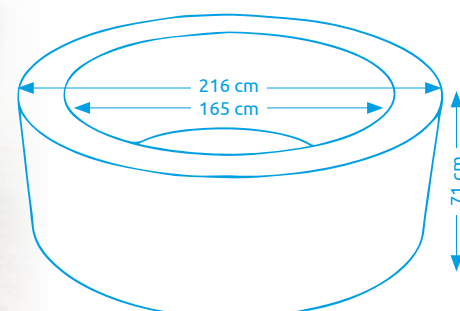

Vírivé bazény INTEX

Vírivý bazén PURE SPA - BUBBLE GREYWOOD DELUXE AP 4

Počet osôb:	4
Vnútorňý/vonkajší priemer:	145 cm / 196 cm
Výška:	71 cm
Objem vody:	795 l
Počet trysiek:	140
Typ trysiek:	vzduchové
Teplotné rozpätie ohrevu:	10 - 40 °C
Príkion ohrevu vody:	2 200 W
Váha bez vody/s vodou:	38 kg / 833 kg

11400254

Vírivý bazén PURE SPA - BUBBLE GREYWOOD DELUXE AP 6

Počet osôb:	6
Vnútorňý/vonkajší priemer:	165 cm / 216 cm
Výška:	71 cm
Objem vody:	1 098 l
Počet trysiek:	170
Typ trysiek:	vzduchové
Teplotné rozpätie ohrevu:	10 - 40 °C
Príkion ohrevu vody:	2 200 W
Váha bez vody/s vodou:	42 kg / 1 140 kg

11400255