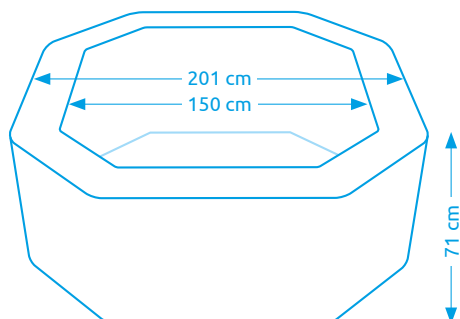

Vírivé bazény INTEX

Vírivý bazén PURE SPA - JET & BUBBLE DELUXE HWS 4

Počet osôb:	4
Vnútorňý/vonkajší priemer:	150 cm / 201 cm
Výška:	71 cm
Objem vody:	795 l
Počet trysiek:	120 + 4
Typ trysiek:	vzduchové + hydromasážny
Teplotné rozpätie ohrevu:	10 - 40 °C
Príkion ohrevu vody:	2 200 W
Váha bez vody/s vodou:	61 kg / 856 kg

11400242