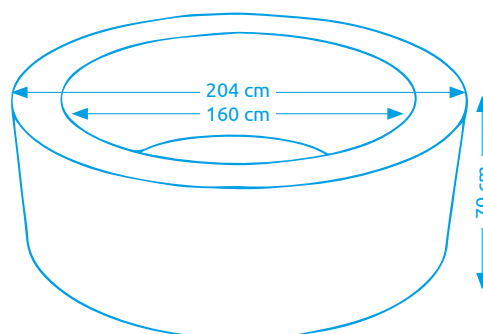

Vírivý bazén MSPA RIMBA U-RB061

Počet osôb:	6
Vnútorňý/vonkajší priemer:	160 cm / 204 cm
Výška:	70 cm
Objem vody:	930 l
Počet trysiek:	170
Typ trysiek:	vzduchové
Teplotné rozpätie ohrevu:	max. 40 °C
Príkon ohrevu vody:	1 500 W
Váha bez vody/s vodou:	37,5 kg / 967,5 kg

11400252