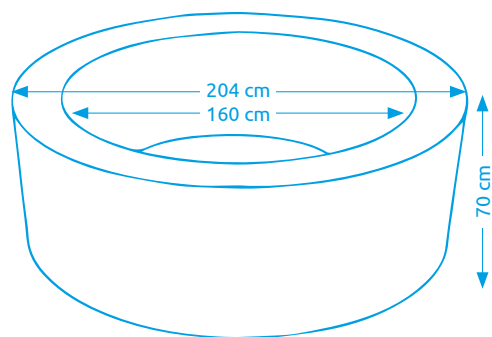

11400252

Vířivé bazény MSPA

Vířivý bazén MSPA CARLTON M-CA061

Počet osôb:	6
Vnútorňý/vonkajší priemer:	160 cm / 204 cm
Výška:	70 cm
Objem vody:	930 l
Počet trysiek:	118 + 6
Typ trysiek:	vzduchové + hydromasážny
Teplotné rozpätie ohrevu:	max. 40 °C
Príkion ohrevu vody:	1 500 W
Váha bez vody/s vodou:	46 kg / 976 kg

11400258

Vířivý bazén MSPA OTIUM M-OT061

Počet osôb:	6
Vnútorňý/vonkajší priemer:	145 cm / 185 cm
Výška:	68 cm
Objem vody:	930 l
Počet trysiek:	125 + 6
Typ trysiek:	vzduchové + hydromasážne
Teplotné rozpätie ohrevu:	max. 40 °C
Príkion ohrevu vody:	1 500 W
Váha bez vody/s vodou:	46 kg / 976 kg