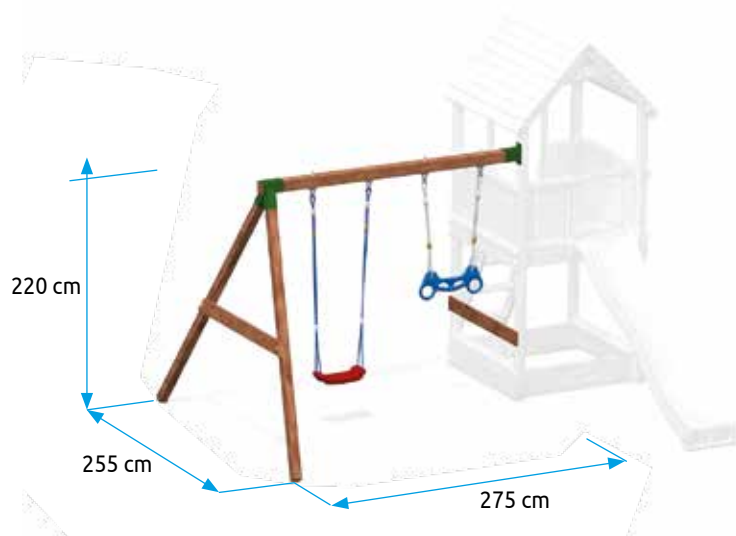

Marimex **PLAY**

VYBAVENIE:

- 2,2 m šmyklavka
- kotvy upevňujúce zostavu k zemi
- madlá a zábradlie
- pieskovisko s dvoma sedadlami
- drevená strecha
- drevené schody
- ďalekohľad
- sada náradia

Kód tovaru: 11640127

	Šírka	Výška	Dĺžka	Maximálna záťaž	Maximálny počet detí	Drevený materiál	Spojovací materiál
Detské ihrisko MARIMEX PLAY 001	375 cm	305 cm	125 cm	250 kg	5	smrek	kov

Marimex **PLAY**

VYBAVENIE:

- kotvy upevňujúce zostavu k zemi
- sada náradia
- set spojovacieho materiálu
- červené, modré alebo trapézové sedadlo

Kompatibilné so všetkými vežami a domčekmi Marimex Play.

Marimex
PLAY 002

Kód tovaru: 11640128

	Šírka	Výška	Dĺžka	Maximálna záťaž	Maximálny počet detí	Drevený materiál	Spojovací materiál
HOJDAČKA k detským ihriskám MARIMEX 002	255 cm	220 cm	275 cm	100 kg	2	smrek	kov