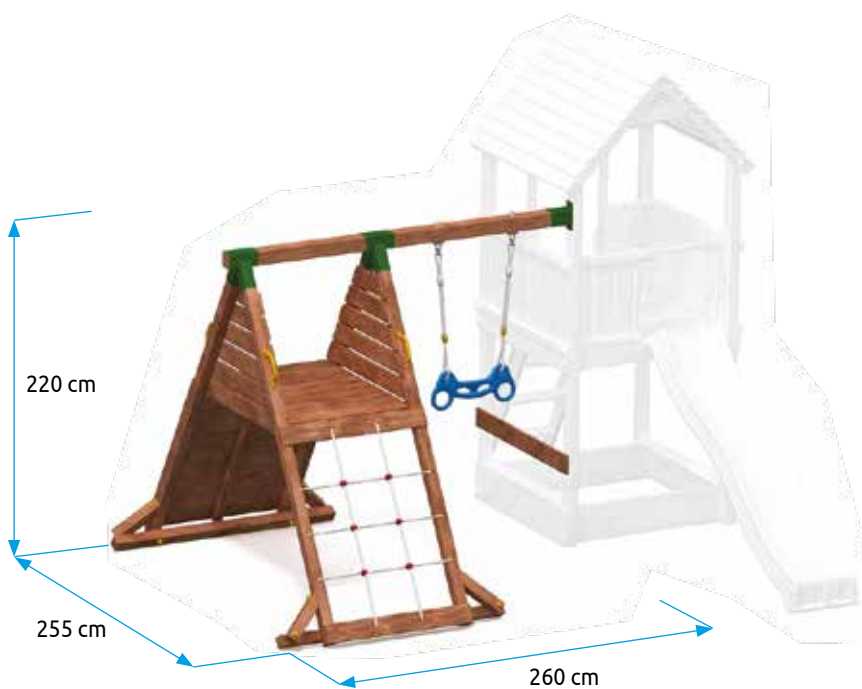

Kód tovaru: 11640129

	Šírka	Výška	Dĺžka	Maximálna záťaž	Maximálny počet detí	Drevený materiál	Spojovací materiál
Detské ihrisko MARIMEX PLAY 003	385 cm	315 cm	375 cm	500 kg	10	smrek	kov

Marimex **PLAY**

Marimex
PLAY 004

VYBAVENIE:

- 2,90 m šmyklavka
- kotvy upevňujúce zostavu k zemi
- madlá a zábradlie
- pieskovisko s dvoma sedadlami
- drevené schody
- sada náradia
- lano
- kormidlo
- lanový rebrík

Kód tovaru: 11640130

	Šírka	Výška	Dĺžka	Maximálna záťaž	Maximálny počet detí	Drevený materiál	Spojovací materiál
Detské ihrisko MARIMEX PLAY 004	460 cm	310 cm	200 cm	450 kg	9	smrek	kov

Marimex **PLAY**

VYBAVENIE:

- kotvy upevňujúce zostavu k zemi
- kryty
- sada náradia
- kovový spojovací materiál
- lanová sieť
- kamene na horolezeckú stenu
- trapézové hojdačkové sedadlo

Kód tovaru: 11640131

	Šírka	Výška	Dĺžka	Maximálna záťaž	Maximálny počet detí	Drevený materiál	Spojovací materiál
Pridaný modul Spider MARIMEX PLAY 005	260 cm	220 cm	255 cm	350 kg	7	smrek	kov

Marimex **PLAY**