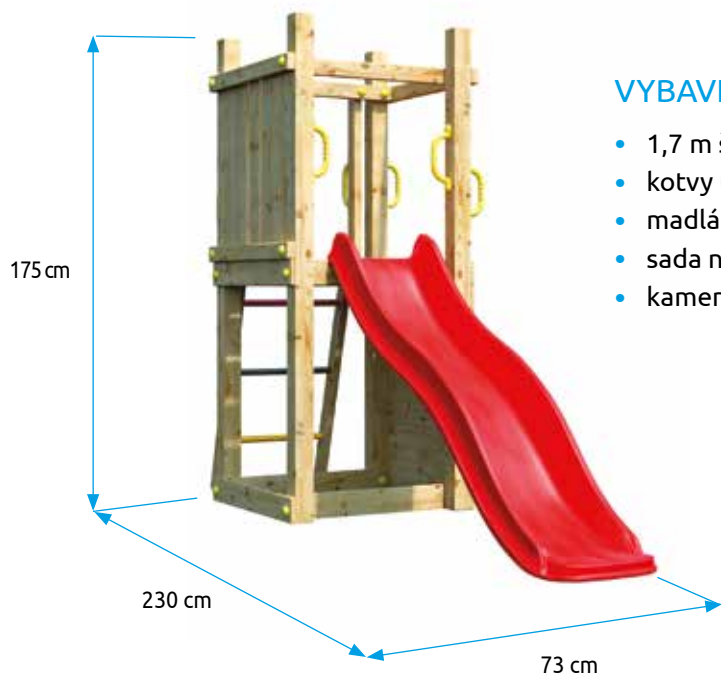

VYBAVENIE:

- 2,2 m šmyklavka
- 6 kotiev upevňujúcich zostavu k zemi
- madlá a zábradlie
- rebrík so 4 kovovými stupienkami
- ďalekohľad
- volant
- sada náradia
- 6 kameňov na horolezeckú stenu
- 2 sedadlá na hojdačku (červené) s upevňovacími lanami a hákmi

Kód tovaru: 11640132

	Šírka	Výška	Dĺžka	Maximálna záťaž	Maximálny počet detí	Drevený materiál	Spojovací materiál
Detské ihrisko MARIMEX PLAY 006	303 cm	272 cm	370 cm	300 kg	6	smrek	kov

Marimex **PLAY**

VYBAVENIE:

- 1,7 m šmykľavka
- kotvy upevňujúce zostavu k zemi
- madlá a zábradlie
- sada náradia
- kamene na horolezeckú stenu

Kód tovaru: 11640133

	Šírka	Výška	Dĺžka	Maximálna záťaž	Maximálny počet detí	Drevený materiál	Spojovací materiál
Detské ihrisko MARIMEX PLAY 007	230 cm	175 cm	73 cm	200 kg	4	borovica	kov