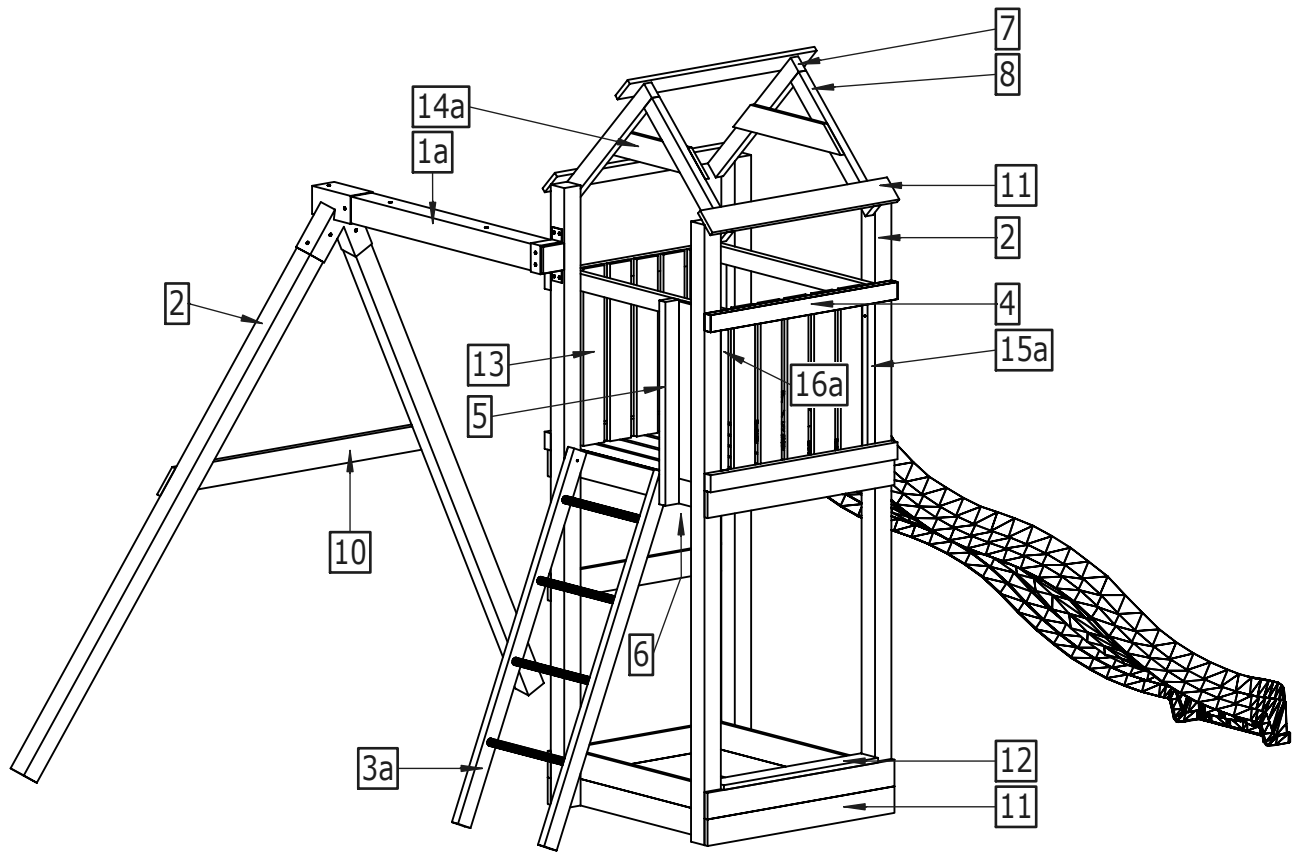

Iba pre domáce vonkajšie použitie.

Nie je vhodné pre deti mladšie ako 3 roky.

Riziko pádu a / alebo úrazu.

Maximálna váha 1 používateľa je 50kg

Maximálny počet užívateľov na zostave v rovnakom čase je: 5.