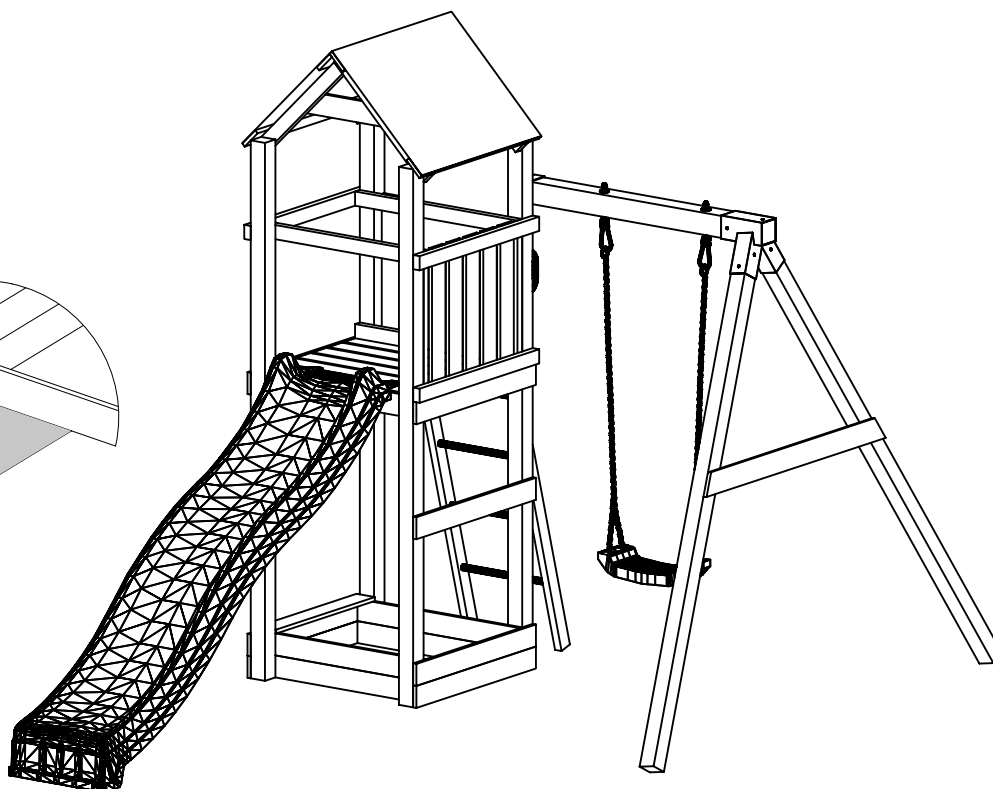

PLAYGROUND HŘIŠTĚ DĚTSKÉ

PLAC ZABAW IHRISKO DETSKÉ

(380 x 223 x h252cm)

003_05390_14022020

Marimex Play 017

INSTALLATION INSTRUCTIONS
NÁVOD K SESTAVENÍ

INSTRUKCJA MONTAŻU
NÁVOD NA ZOSTAVENIE

Warranty period - 2 years from purchase date

Garantiezeit - 2 Jahre ab Kaufdatum

Okres gwarancji - 2 lata od momentu zakupu towaru

Période de garantie - 2 ans à compter de l'achat

CE
EN - 71

WARNINGS!

Only for home use.

Dedicated for external use only.

Not suitable for children under 3 years old.

Risk of falling down and/or hitting.

Maximum user weight is up to 50 kg.

Maximum number of users staying on the playground at the same time: 5.

OSTRZEŻENIA!

Tylko do użytku domowego.

Przeznaczony do użytku na zewnątrz.

Nie przeznaczony dla dzieci poniżej 3 roku życia.

Niebezpieczeństwo upadku i/lub uderzenia.

Maksymalna waga użytkownika to 50 kg.

Maksymalna liczba użytkowników przebywających na placu zabaw w tym samym czasie: 5.

VAROVÁNÍ!

Pouze pro domácí venkovní použití.

Není vhodné pro děti mladší 3 let.

Riziko pádu a/nebo úrazu.

Maximální váha 1 uživatele je 50kg

Maximální počet uživatelů na sestavě ve stejném čase je: 5.

VAROVANIE!

Iba pre domáce vonkajšie použitie.

Nie je vhodné pre deti mladšie ako 3 roky.

Riziko pádu a / alebo úrazu.

Maximálna váha 1 používateľa je 50kg

Maximálny počet užívateľov na zostave v rovnakom čase je: 5.