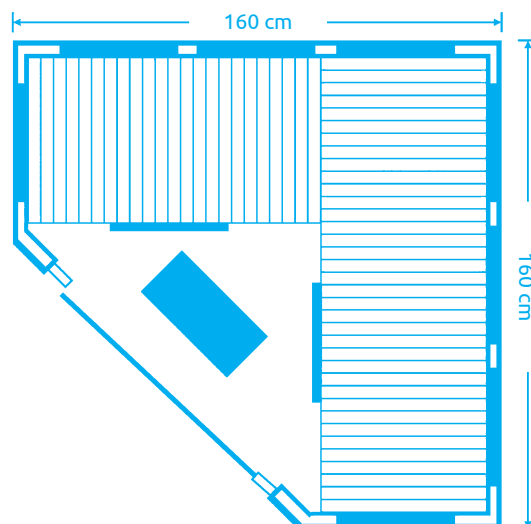

11105628

Marimex SMART 1001 L

Počet osôb: 2
Rozmery: 118 x 89,8 x 183 cm
Druh dreva: kanadská jedľa
Počet / druh čerpadiel: 6 x karbónové
Celkový výkon čerpadiel: 1 620 W
Vybavenie: rádio s MP3, ionizátor, tepelné čidlo, ventilácia, dymové sklo, LED harmony - stropné svetlo, podsvietenie lavice

Marimex FAMILY 2001 XXL

Počet osôb:	4 a viac osôb
Rozmery:	160 x 160 x 190 cm
Druh dreva:	kanadská jedľa
Počet / druh čerpadiel:	11 x karbónové
Celkový výkon čerpadiel:	2 850 W

Vybavenie: rádio s MP3, ionizátor, tepelné čidlo, ventilácia, nové opierky chrbta, nové krytie žiaričov, neobmedzený výhľad zo sauny, LED harmony - stropné svetlo