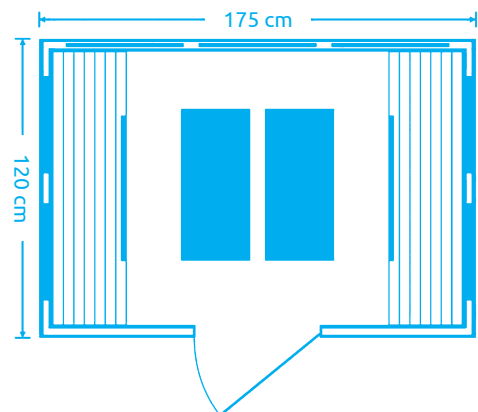

Infrasauny Marimex **POPULAR**

Marimex **POPULAR 7001 XXL**

Počet osôb:	4
Rozmery:	175 x 120 x 190 cm
Druh dreva:	kanadská jedľa
Počet / druh čerpadiel:	11 x karbónové
Celkový výkon čerpadiel:	3 200 W

Vybavenie: rádio s MP3, ionizátor, tepelné čidlo, ventilácia, sedenie na dvoch laviciach oproti sebe, neobmedzený výhľad zo sauny, LED harmony - stropné svetlo

11105630