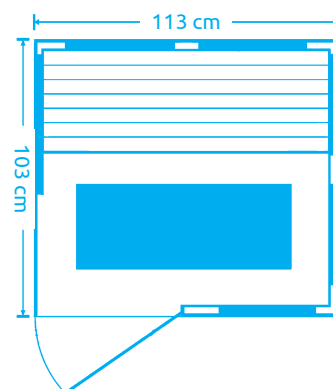

Infrasauny Marimex **ELEGANT**

Elegant je našou pomyselnou vlajkovou loďou. Každé infrasaunovanie je jedinečným zážitkom. Precízne spracovanie a maximálna výbava sú hlavnými prednosťami infrasauny. Ich komfort ocenia všetci, ktorí to s infrasaunovaním myslia vážne.

Marimex **ELEGANT 3001 L**

Počet osôb:	2
Rozmery:	113 x 103 x 194 cm
Druh dreva:	kanadská jedľa
Počet / druh čerpadiel:	7 x karbónové
Celkový výkon čerpadiel:	2 140 W

Vybavenie: rádio s MP3, ionizátor, tepelné čidlo, ventilácia, LED harmony - hviezdne nebo, podsvietenie lavice

11105623

Marimex **ELEGANT 3001 XXL**

Počet osôb:	3
Rozmery:	149 x 112 x 194 cm
Druh dreva:	kanadský jedľovec
Počet / druh čerpadiel:	10 x karbónové
Celkový výkon čerpadiel:	2 750 W

Vybavenie: rádio s MP3, ionizátor, tepelné čidlo, ventilácia, LED harmony - hviezdne nebo, podsvietenie lavice

11105629