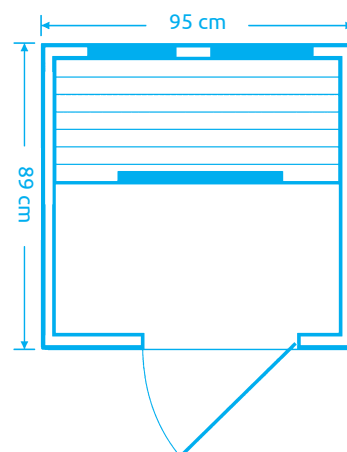

Infrasauny Marimex SMART

Smart je rozumné riešenie pre tých, ktorí milujú infrasaunovanie, ale nechcú investovať viac, než je nutné. Cenová dostupnosť je hlavným benefitom infrasauny Smart. S minimálnymi výdavkami užívateľ získa všetko, čo od domácej infrasauny očakáva.

Marimex SMART 1000 M

Počet osôb: 1
Rozmery: 95 x 89 x 183 cm
Druh dreva: kanadská jedľa
Počet / druh čerpadiel: 3 x keramické
Celkový výkon čerpadiel: 1 116 W
Vybavenie: tepelné čidlo, ventilácia, stropné svetlo

11105625

Marimex SMART 1001 M

Počet osôb: 1
Rozmery: 97,2 x 89 x 183 cm
Druh dreva: kanadská jedľa
Počet / druh čerpadiel: 6 x karbónové
Celkový výkon čerpadiel: 1 440 W
Vybavenie: tepelné čidlo, ventilácia, dymové sklo, stropné svetlo

11105628

Marimex SMART 1001 L

Počet osôb: 2
Rozmery: 118 x 89,8 x 183 cm
Druh dreva: kanadská jedľa
Počet / druh čerpadiel: 6 x karbónové
Celkový výkon čerpadiel: 1 620 W
Vybavenie: rádio s MP3, ionizátor, tepelné čidlo, ventilácia, dymové sklo, LED harmony - stropné svetlo, podsvietenie lavice

11105627