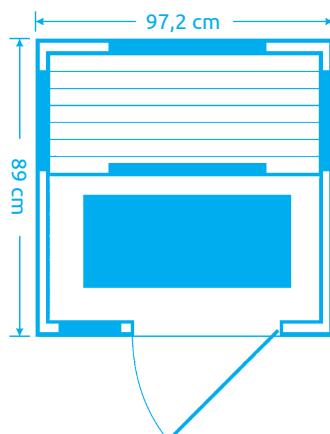

Marimex SMART 1001 M

Počet osôb: 1
Rozmery: 97,2 x 89 x 183 cm
Druh dreva: kanadská jedľa
Počet / druh čerpadiel: 6 x karbónové
Celkový výkon čerpadiel: 1 440 W
Vybavenie: tepelné čidlo, ventilácia, dymové sklo, stropné svetlo

11105628

Marimex SMART 1001 L

Počet osôb: 2
Rozmery: 118 x 89,8 x 183 cm
Druh dreva: kanadská jedľa
Počet / druh čerpadiel: 6 x karbónové
Celkový výkon čerpadiel: 1 620 W
Vybavenie: rádio s MP3, ionizátor, tepelné čidlo, ventilácia, dymové sklo, LED harmony - stropné svetlo, podsvietenie lavice

11105627