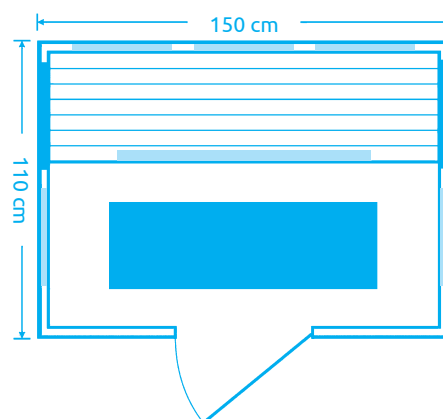

Marimex **ELEGANT 3001 L**

Počet osôb:	2
Rozmery:	113 x 103 x 194 cm
Druh dreva:	kanadská jedľa
Počet / druh čerpadiel:	7 x karbónové
Celkový výkon čerpadiel:	2 140 W

Vybavenie: rádio s MP3, ionizátor, tepelné čidlo, ventilácia, LED harmony - hviezdne nebo, podsvietenie lavice

11105623

Marimex **ELEGANT 3001 XXL**

Počet osôb:	3
Rozmery:	149 x 112 x 194 cm
Druh dreva:	kanadský jedľovec
Počet / druh čerpadiel:	10 x karbónové
Celkový výkon čerpadiel:	2 750 W

Vybavenie: rádio s MP3, ionizátor, tepelné čidlo, ventilácia, LED harmony - hviezdne nebo, podsvietenie lavice

Marimex ELEGANT 3002 XXL

Počet osôb: 3
 Rozmery: 150 x 110 x 190 cm
 Druh dreva: kanadská jedľa
 Počet / druh čerpadiel: 3 x karbónové, 6 x red light
 Celkový výkon čerpadiel: 2 680 W

Vybavenie: rádio s MP3, bluetooth, ionizátor, tepelné čidlo, ventilácia, kamenné obloženie zadnej strany, LED harmony - hviezdne nebo, 2-zónové ovládanie žiaričov