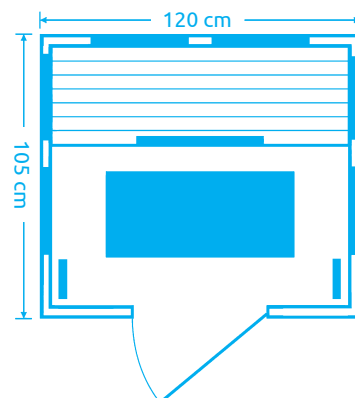

Infrasauny Marimex TRENDY

Infrasauna Marimex Trendy je pre každého, kto sleduje novinky v bytovej architektúre. Moderný vzhľad a jednoduchý dizajn perfektne doplní akýkoľvek interié. Svojím nevšedným zovňajškom na seba bude vždy pútať pozornosť.

Marimex TRENDY 2001 M

Počet osôb: 1
Rozmery: 90 x 90 x 190 cm
Druh dreva: kanadská jedľa
Počet / druh žiaričov: 7 x karbónové
Celkový výkon žiaričov: 1 670 W
Vybavenie: rádio s MP3, malé bočné žiariče na nohy, ionizátor, tepelné čidlo, ventilácia

11105610

Marimex TRENDY 2001 L

Počet osôb: 2
Rozmery: 120 x 105 x 190 cm
Druh dreva: kanadská jedľa
Počet / druh žiaričov: 10 x karbónové
Celkový výkon žiaričov: 2 160 W
Vybavenie: rádio s MP3, malé bočné žiariče na nohy, ionizátor, tepelné čidlo, ventilácia

11105611

Marimex TRENDY 3011 L

Počet osôb: 2
Rozmery: 120 x 120 x 190 cm
Druh dreva: kanadská jedľa
Počet / druh žiaričov: 3 x red light, 3 x karbónové
Celkový výkon žiaričov: 1 930 W

Vybavenie: rádio s MP3, ionizátor, tepelné čidlo, ventilácia, vonkajšie osvetlenie

11105615