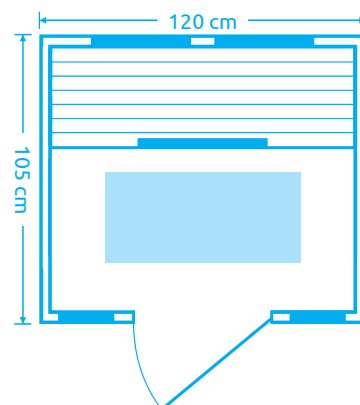

Infrasauny Marimex **POPULAR**

Infrasauna Marimex Popular je infrasauna, ktorá sa vďaka svojmu klasickému dizajnu a tradičnému spracovaniu hodí do každého interiéru. Uplatní sa v rodinných domoch aj bytoch. Jej blahodárne účinky ocenia začiatočníci aj skúsení užívatelia.

Marimex **POPULAR 3000 L**

Počet osôb: 2
Rozmery: 120 x 105 x 190 cm
Druh dreva: kanadská jedľa
Počet / druh žiaričov: 5 x keramické, 1 x karbónové
Celkový výkon žiaričov: 1 900 W

Vybavenie: rádio s MP3, ionizátor, ventilácia, tepelné čidlo, 2-zónové ovládanie žiaričov

11105613

Marimex **POPULAR 3001 L**

Počet osôb: 2
Rozmery: 120 x 105 x 190 cm
Druh dreva: kanadská jedľa
Počet / druh čerpadiel: 8 x karbónové
Celkový výkon čerpadiel: 2 050 W

Vybavenie: rádio s MP3, ionizátor, tepelné čidlo, ventilácia, dymové sklo, 2-zónové ovládanie žiaričov

11105612