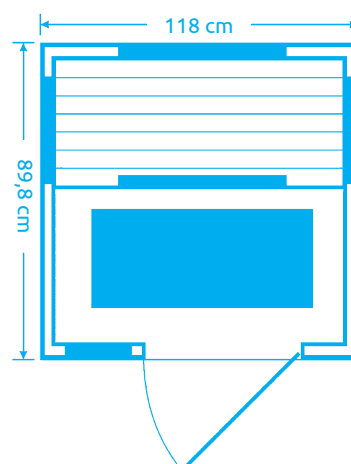

Infrasauny Marimex SMART

Smart je rozumné riešenie pre tých, ktorí milujú infrasaunovanie, ale nechcú investovať viac, než je nutné. Cenová dostupnosť je hlavným benefitom infrasauny Smart. S minimálnymi výdavkami užívateľ získa všetko, čo od domácej infrasauny očakáva.

Marimex SMART 1000 M

Počet osôb: 1
Rozmery: 95 x 89 x 183 cm
Druh dreva: kanadská jedľa
Počet / druh čerpadiel: 3 x keramické
Celkový výkon čerpadiel: 1 116 W
Vybavenie: tepelné čidlo, ventilácia, stropné svetlo

11105625

Marimex SMART 1001 M

Počet osôb: 1
Rozmery: 97,2 x 89 x 183 cm
Druh dreva: kanadská jedľa
Počet / druh čerpadiel: 6 x karbónové
Celkový výkon čerpadiel: 1 440 W
Vybavenie: tepelné čidlo, ventilácia, dymové sklo, stropné svetlo

11105628

Marimex SMART 1001 L

Počet osôb: 2
Rozmery: 118 x 89,8 x 183 cm
Druh dreva: kanadská jedľa
Počet / druh čerpadiel: 6 x karbónové
Celkový výkon čerpadiel: 1 620 W
Vybavenie: rádio s MP3, ionizátor, tepelné čidlo, ventilácia, dymové sklo, LED harmony - stropné svetlo, podsvietenie lavice

11105627