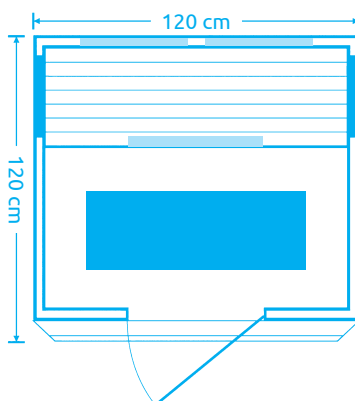

Marimex TRENDY 3011 L

Počet osôb: 2
Rozmery: 120 x 120 x 190 cm
Druh dreva: kanadská jedľa
Počet / druh žiaričov: 3 x red light, 3 x karbónové
Celkový výkon žiaričov: 1 930 W

Vybavenie: rádio s MP3, ionizátor, tepelné čidlo, ventilácia, vonkajšie osvetlenie

11105615