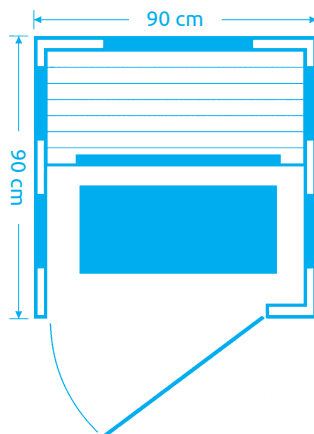

Infrasauny Marimex TRENDY

Infrasauna Marimex Trendy je pre každého, kto sleduje novinky v bytovej architektúre. Moderný vzhľad a jednoduchý dizajn perfektne doplní akýkoľvek interié. Svojím nevšedným zovňajškom na seba bude vždy pútať pozornosť.

Marimex TRENDY 2001 M

Počet osôb: 1
Rozmery: 90 x 90 x 190 cm
Druh dreva: kanadská jedľa
Počet / druh žiaričov: 7 x karbónové
Celkový výkon žiaričov: 1 670 W
Vybavenie: rádio s MP3, malé bočné žiariče na nohy, ionizátor, tepelné čidlo, ventilácia

11105610

Marimex TRENDY 2001 L

Počet osôb: 2
Rozmery: 120 x 105 x 190 cm
Druh dreva: kanadská jedľa
Počet / druh žiaričov: 10 x karbónové
Celkový výkon žiaričov: 2 160 W
Vybavenie: rádio s MP3, malé bočné žiariče na nohy, ionizátor, tepelné čidlo, ventilácia

11105611