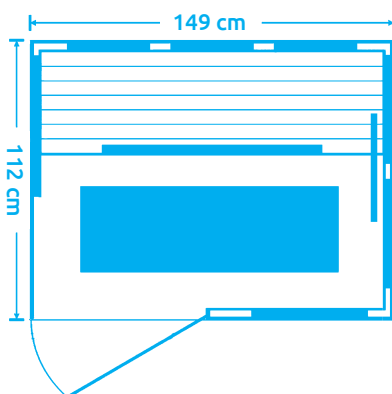

Marimex **ELEGANT 3001 XXL**

Počet osôb:	3
Rozmery:	149 x 112 x 194 cm
Druh dreva:	kanadský jedľovec
Počet / druh čerpadiel:	10 x karbónové
Celkový výkon čerpadiel:	2 750 W

Vybavenie: rádio s MP3, ionizátor, tepelné čidlo, ventilácia, LED harmony - hviezdne nebo, podsvietenie lavice

11105629