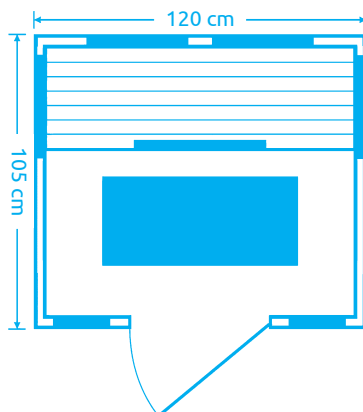

Marimex **POPULAR 3000 L**

Počet osôb: 2
Rozmery: 120 x 105 x 190 cm
Druh dreva: kanadská jedľa
Počet / druh žiaričov: 5 x keramické, 1 x karbónové
Celkový výkon žiaričov: 1 900 W

Vybavenie: rádio s MP3, ionizátor, ventilácia, tepelné čidlo, 2-zónové ovládanie žiaričov

11105613

Marimex **POPULAR 3001 L**

Počet osôb: 2
Rozmery: 120 x 105 x 190 cm
Druh dreva: kanadská jedľa
Počet / druh čerpadiel: 8 x karbónové
Celkový výkon čerpadiel: 2 050 W

Vybavenie: rádio s MP3, ionizátor, tepelné čidlo, ventilácia, dymové sklo, 2-zónové ovládanie žiaričov

11105612

Infrasauny Marimex **POPULAR**

Marimex **POPULAR 7001 XXL**

Počet osôb:	4
Rozmery:	175 x 120 x 190 cm
Druh dreva:	kanadská jedľa
Počet / druh čerpadiel:	11 x karbónové
Celkový výkon čerpadiel:	3 200 W